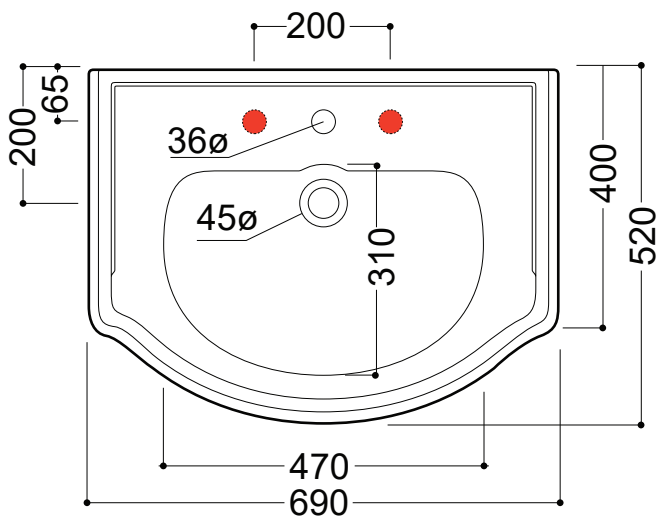

Retro 69 porcelænsvask

Varenr.:
20270BS

VVS-nr.:
624008801

Materiale:	Porcelæn
Farve:	Blank sort
Overflade:	Glaseret, blank
Glaseret bagside:	Nej
Monteringsmulighed:	Gulvstående på pedestal
Hanehul:	Ja
Overløb:	Ja
Bundventil medfølger:	Nej

LAVABO®

Leveres med Ø36 mm hanehul, ekstra hanehuller kan laves, placering angivet med rødt.
Ønske om ekstra hanehul skal oplyses ved bestilling.